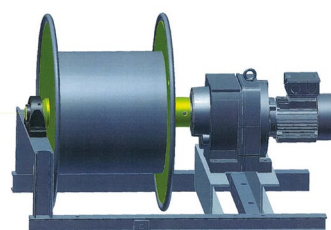

AT iegremdējamais motora sūknis – iegremdējams sūknis ar IP68 aizsardzības klasi, kas ir piemērots lietošanai vircas krātuvēs ar dziļumu 9 - 25 m. Šajā vienkārši uzstādāmajā sūknī ir iebūvēts automātslēdzis, kas nepieļauj caurules aizsērēšanu. Sūknēšanas ātrums: 2500 - 6700 litri minūtē

Papildus skrāperiem, mikseriem un sūkņiem Smart Farm jums piedāvā Royal de Boer mēslu sistēmas rezerves daļas, dažāda veida piedziņas troses, ķēdes, piedziņas stacijas, vadības kontrolierus un bezmaksas konsultāciju!