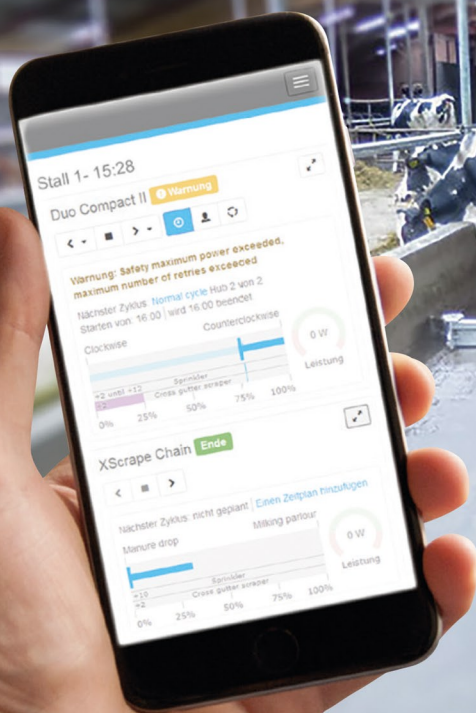

Smart Farm

KŪTSMĒSLU PĀRVALDĪBAS SISTĒMAS

Nodrošina veselīgu dzīvošanas vidi govīm.

Fermas higiēna ir galvenais priekšnoteikums piena ražošanai. Fermas higiēna sākas ar grīdām – sausas un tīras grīdas fermā ļauj izvairīties no inficēšanās riska, nagu slimībām, tostarp mastītu. Tāpēc ir svarīgi nodrošināt, lai fermas kūtsmēslu un vircas izvešanas iekārtas atbilstu fermas vajadzībām.

SKRĒPERI

Efektīvas skrēperu sistēmas, kas nodrošina tīras un sausas ejas. Uz tīras virsmas dzīvnieki retāk pakrīt, retāk iegūst nagu problēmas, kā arī govju guļvietas paliek tīras. Tīrības uzturēšana kalpo ne tikai ērtībām - dzīvnieki tīrā un veselīgā vidē ir daudz veselīgāki, kā arī samazinās ārstēšanas izmaksas.

Royal de Boer modulārās konstrukcijas skrēperi ir viegli pielāgojami fermas vajadzībām, kā arī ir piemēroti uzstādīšanai fermās ar jebkura tipa grīdas segumu.

Royal de Boer produktu klāstā ir pieejami dažādu konstrukciju skrēperi- standarta skrēperi, saliekamie skrēperi, viens skrēperis uz vienu aleju ja šķērskanāls ir pa vidu fermai kā arī robotizēti skrēperi ar dažādām iespējām.

Auto-Scraper, Auto-Scraper Pro un **Auto-Scraper Spray** robotizētie skrēperi veic nepārtrauktu un automātisku fermas tīrīšanu un pārvietojas, sekojot tīrāmās ejas malai.

MIKSERI UN SŪKŅI

Vācijā ražotajos Eisele kūtsmēslu mikseros un sūkņos ir apvienota jaunākā tehnoloģija, izturīga konstrukcija un visaugstākā darbības efektivitāte.