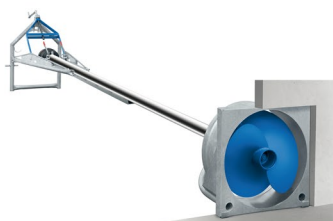

Auto-Scraper, Auto-Scraper Pro un **Auto-Scraper Spray** robotizētie skrēperi veic nepārtrauktu un automātisku fermas tīrīšanu un pārvietojas, sekojot tīrāmās ejas malai.

MIKSERI UN SŪKŅI

Vācijā ražotajos Eisele kūtsmēslu mikseros un sūkņos ir apvienota jaunākā tehnoloģija, izturīga konstrukcija un visaugstākā darbības efektivitāte.

Mikseri veic šķīdramēslu sajaukšanu viendabīgā konsistencē. Royal de Boer mikseri ir augstas veiktspējas iekārtas, kas ļoti ātri un efektīvi veic šķīdramēslu sajaukšanu. Miksera ieteicamā jauda galvenokārt ir atkarīga no kūtsmēslu tvertnes tipa un izmēra, kā arī no maisīšanas biežuma.

Royal de Boer šķīdramēslu mikseru un sūkņu klāstā ir iekļauti izturīgi un jaudīgi propellera mikseri, iegremdējamie mikseri, vertikālie centrālās bēdzes sūkņi, iegremdējamie vircas sūkņi.

PTO traktora piedziņas propellera mikseris – jaudīgs un spēcīgs mikseris ar augstu veiktspēju. Pieejami modeļi ar garumu 3,5 - 6 m.

Iegremdējams propellera mikseris, kas ir piemērots lietošanai starpkrātuvēs kā arī betonētajās vai metāla mēslu krātuvēs. Uzticams, mazas enerģijas patēriņa mikseris, kas var darboties dziļumā līdz 5 m. Pieejami modeļi ar jaudu no 2,2 līdz 22,5 kW.