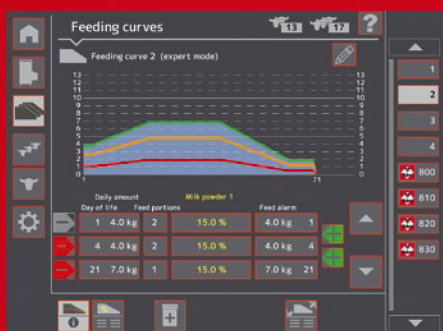

Ātrs pārskats par dzīvnieku veselības un ēdināšanas stāvokli, kā arī to atrašanās vietu. Novērtēšanas sistēma vizuāli attēlota krāsās.

Barības uzņemšana tiek pastāvīgi un precīzi uzraudzīta

Patērēto un atlikušo pienu mēra mililitros

Lietotājam draudzīga latviešu valodas iestatīšana, izmantojot skārienekrānu

Unikāla uzraudzība un ērti iestatījumi ļauj ēdināt dzīvniekus atbilstoši to individuālajām vajadzībām un padarīt teļu audzēšanu efektīvāku un izdevīgāku.

Ēdināšanas pārskats

Unikāla uzraudzības sistēma jums vienmēr sniegs ātru pārskatu par patērēto pienu. Pārskatā grafiski attēlots patērētais barības daudzums dienā, pēdējo septiņu dienu laikā, kā arī zīšanas paradumi: cik daudz un cik ātri dzīvnieks izdzēra.

Ēšanas līkņu izveidošana un pielāgošana ir vienkārša

- Ikdienas piena daudzums
- Porcijas lielums un porciju sadalījums
- Ēdināšanas dienas
- Atšķiršana
- Trauksmes sistēma
- Barības koncentrācija

Vienmēr nemainīga temperatūra