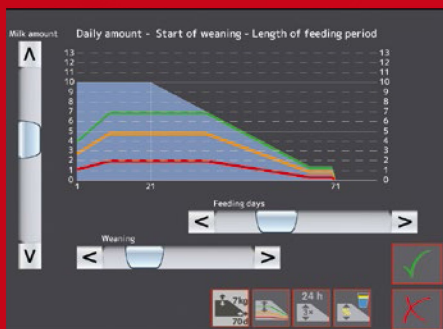

Ātrs pārskats par dzīvnieku veselības un ēdināšanas stāvokli, kā arī to atrašanās vietu. Novērtēšanas sistēma vizuāli attēlota krāsās.

Barības uzņemšana tiek pastāvīgi un precīzi uzraudzīta

Patērēto un atlikušo pienu mēra mililitros

Last visit	Milk feed
	(kg) / (kg)
12.08 13:11	1.75 / 1.75
12.08 08:54	1.32 / 1.32
12.08 08:41	-- / 1.32
12.08 08:33	-- / 1.32
12.08 07:48	-- / 1.32
12.08 07:48	-- / 1.32
12.08 07:48	-- / 1.32
12.08 06:50	0.44 / 1.75
12.08 06:50	-- / 1.75
12.08 05:57	-- / --
12.08 01:36	1.75 / 1.75

Lietotājam draudzīga latviešu valodas iestatīšana, izmantojot skārienekrānu

Unikāla uzraudzība un ērti iestatījumi ļauj ēdināt dzīvniekus atbilstoši to individuālajām vajadzībām un padarīt teļu audzēšanu efektīvāku un izdevīgāku.

Ēdināšanas pārskats

Unikāla uzraudzības sistēma jums vienmēr sniegs ātru pārskatu par patērēto pienu. Pārskatā grafiski attēlots patērētais barības daudzums dienā, pēdējo septiņu dienu laikā, kā arī zīšanas paradumi: cik daudz un cik ātri dzīvnieks izdzēra.